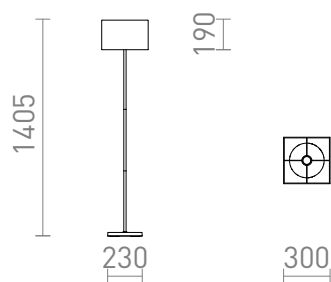

NEW

NYC/TEMPO 30

Επιδαπέδιο φωτιστικό με βάση χρωμίου και υφασμάτινο σκίαστρο. Κατάλληλο για πηγές φωτός LED E27.

Λιανική τιμή EUR με ΦΠΑ

R14085	NYC/TEMPO 30/19 φωτιστικό δαπέδου Polycotton λευκό/χρώμιο 230V LED E27 11W	188,00
--------	---	--------

 3D model

 manual

G13026