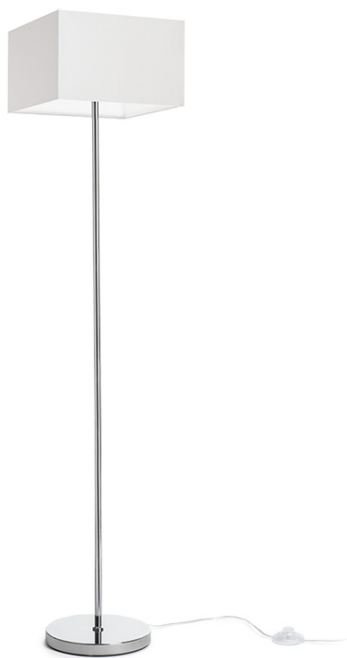

NEW

NYC/TEMPO 30

Επιδαπέδιο φωτιστικό με βάση χρωμίου και υφασμάτινο σκίαστρο. Κατάλληλο για πηγές φωτός LED E27.

Λιανική τιμή EUR με ΦΠΑ

R14085	NYC/TEMPO 30/19 φωτιστικό δαπέδου Polycotton λευκό/χρώμιο 230V LED E27 11W	188,00
--------	---	--------