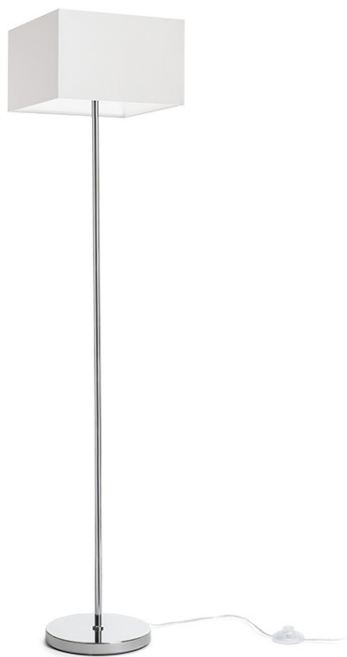

# NYC/TEMPO 30

Lampe sur pied avec base chromée et abat-jour en textile. Convient aux sources lumineuses LED E27.

Prix de vente conseillé EUR TTC

R14085

NYC/TEMPO 30/19 lampadaire Polycoton  
blanc/chrome 230V LED E27 11W