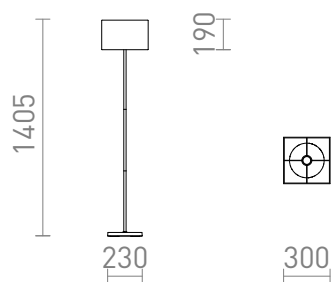

3D model

manual

G13026