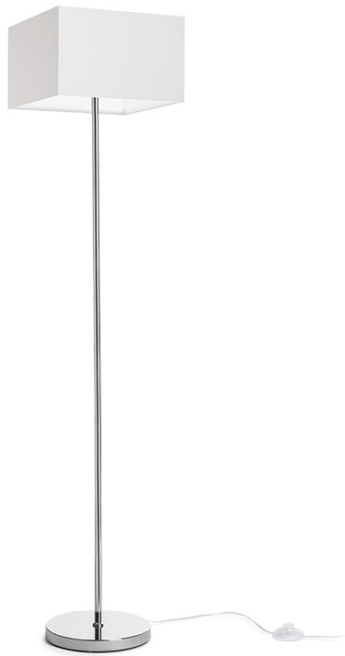

# NYC/TEMPO 30

Lattiavalaisin, jossa on kromattu jalusta ja kangasvarjo. Sopii LED E27 -valonlähteille.  
suositushinta EUR sis. alv

R14085

NYC/TEMPO 30/19 lattia Polycotton  
valkoinen/kromi 230V LED E27 11W