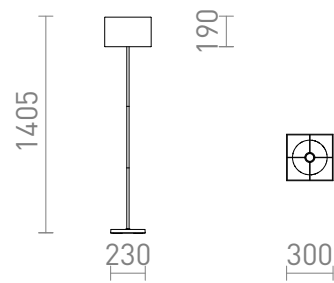

# NYC/TEMPO 30

Lattiavalaisin, jossa on kromattu jalusta ja kangasvarjo. Sopii LED E27 -valonlähteille.  
suositushinta EUR sis. alv

R14085

NYC/TEMPO 30/19 lattia Polycotton  
valkoinen/kromi 230V LED E27 11W