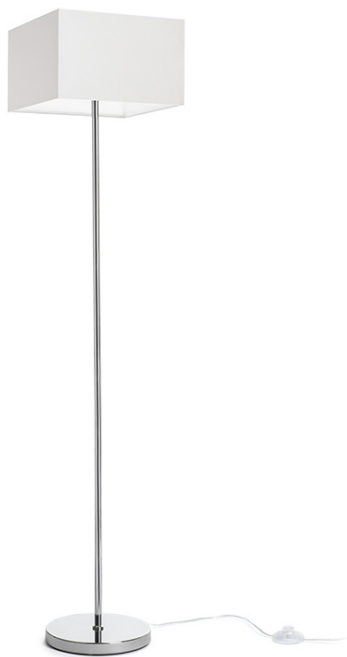

NEW

NYC/TEMPO 30

Lámpara de pie con base cromada y pantalla de tela. Apta para fuentes de luz LED E27.

Precio recomendado EUR con IVA

R14085

NYC/TEMPO 30/19 en pie polialgodón
blanco/cromo 230V LED E27 11W