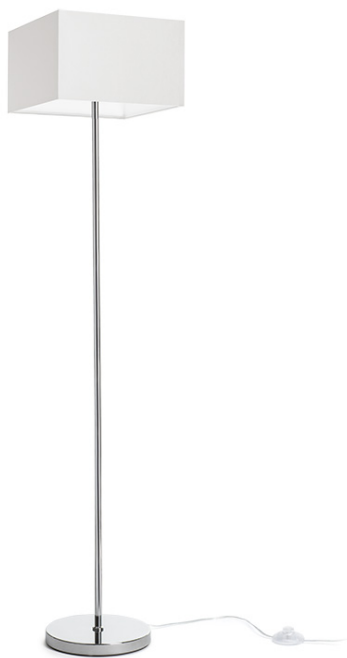

NEW

NYC/TEMPO 30

Gulvlampe med kromfod og stofskærm. Velegnet til LED E27 lyskilder.

RP DKK inkl. MOMS

R14085

NYC/TEMPO 30/19 gulv Polycotton hvid/krom
230V LED E27 11W

1 400,-

 3D model