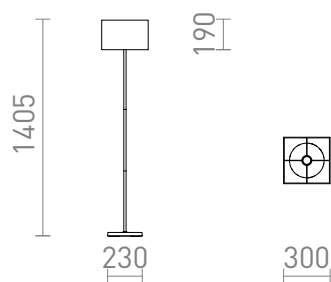

NEW

NYC/TEMPO 30

Gulvlampe med kromfod og stofskærm. Velegnet til LED E27 lyskilder.

RP DKK inkl. MOMS

R14085

NYC/TEMPO 30/19 gulv Polycotton hvid/krom
230V LED E27 11W

1 400,-

 3D model