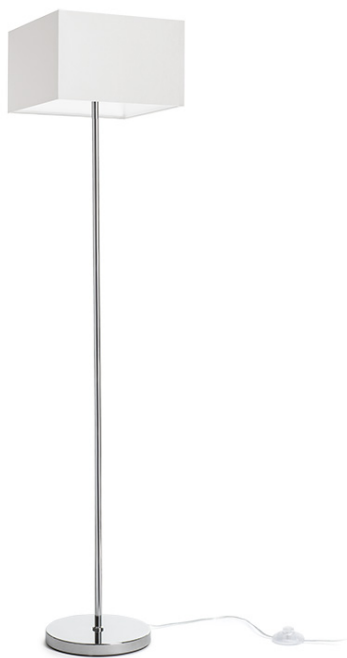

## NYC/TEMPO 30

Stojanová lampa s chromovým podstavcem a textilním stínidlem. Vhodné pro LED světelné zdroje se závitem E27.

MOC CZK vč DPH

R14085	NYC/TEMPO 30/19 stojanová Polycotton bílá/chrom 230V LED E27 11W	4 600,-
--------	---	---------