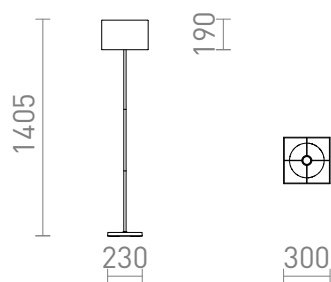

## NYC/TEMPO 30

Stojanová lampa s chromovým podstavcem a textilním stínidlem. Vhodné pro LED světelné zdroje se závitem E27.

MOC CZK vč DPH

R14085	NYC/TEMPO 30/19 stojanová Polycotton bílá/chrom 230V LED E27 11W	4 600,-
--------	---	---------