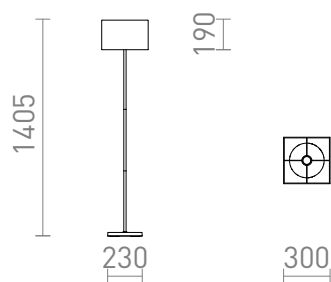

NEW

NYC/TEMPO 30

Стояща лампа с хромирана основа и текстилен абажур. Подходяща за светодиодни източници на светлина с резба E27.

цена на дребно BGN с ДДС

R14085	NYC/TEMPO 30/19 подова Polycotton бяло/хром 230V LED E27 11W	360,-
--------	--	-------

 3D model

 manual

G13026