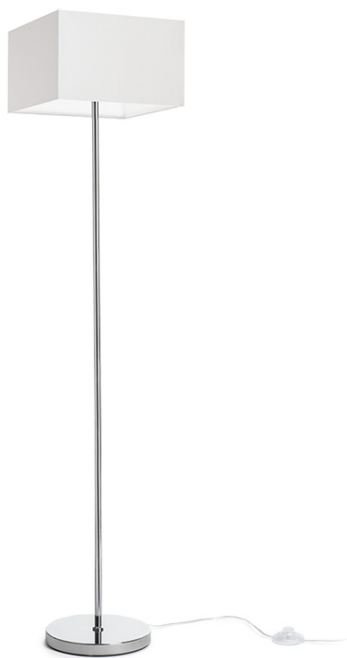

NEW

NYC/TEMPO 30

Стояща лампа с хромирана основа и текстилен абажур. Подходяща за светодиодни източници на светлина с резба E27.

цена на дребно BGN с ДДС

R14085	NYC/TEMPO 30/19 подова Polycotton бяло/хром 230V LED E27 11W	360,-
--------	--	-------