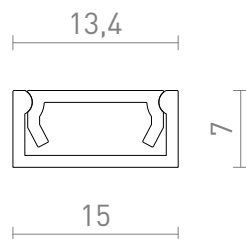

NEW

LED PROFILE G

Prisadený hliníkový profil pre umiestnenie vhodného LED pásika. Dodávané vrátane matného difúzora a príslušenstva.

MOC EUR vr DPH

R14086	LED PROFILE G prisadený 1m biela matný akrylát/hliník	24,00
R14087	LED PROFILE G prisadený 1m čierna matný akrylát/hliník	24,00
R14088	LED PROFILE G prisadený 1m eloxovaný hliník/matný akrylát	18,00

 3D model

 manual