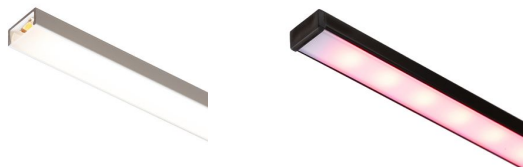

NEW

LED PROFILE G

Prisadený hliníkový profil pre umiestnenie vhodného LED pásika. Dodávané vrátane matného difúzora a príslušenstva.

MOC EUR vr DPH

R14086	LED PROFILE G prisadený 1m biela matný akrylát/hliník	24,00
R14087	LED PROFILE G prisadený 1m čierna matný akrylát/hliník	24,00
R14088	LED PROFILE G prisadený 1m eloxovaný hliník/matný akrylát	18,00