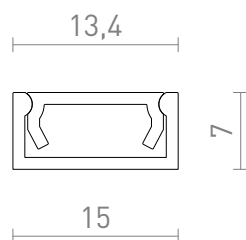

NEW

LED OPBOUWPROFIEL G

Nadometni aluminijasti profil za pozicioniranje ustreznega LED traku. Priložen mat difuzorju in dodatkom.

Preporučena cena EUR s PDV-OM

R14086	LED PROFILE G nadgradna 1m bela mat akril/aluminij	24,00
R14087	LED PROFILE G nadgradna 1m črna mat akril/aluminij	24,00
R14088	LED PROFILE G nadgradna 1m anodiziran aluminij/mat akril	18,00

 3D model

 manual