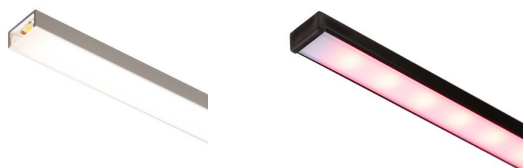

NEW

LED OPBOUWPROFIEL G

Nadometni aluminijasti profil za pozicioniranje ustreznega LED traku. Priložen mat difuzorju in dodatkom.

Preporučena cena EUR s PDV-OM

R14086	LED PROFILE G nadgradna 1m bela mat akril/aluminij	24,00
R14087	LED PROFILE G nadgradna 1m črna mat akril/aluminij	24,00
R14088	LED PROFILE G nadgradna 1m anodiziran aluminij/mat akril	18,00