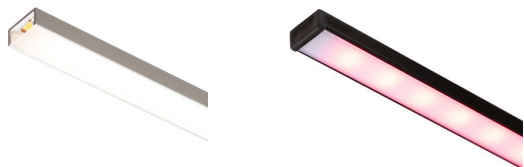

NEW

LED PROFILE G

En ytmonterad aluminiumprofil för komplettering med lämplig LED-remsa. En matt diffusor och tillbehör medföljer.

RP SEK inkl. MOMS

R14086	LED PROFILE G ytmonterad 1m vit matt akrylplast/aluminium	278,-
R14087	LED PROFILE G ytmonterad 1m svart matt akrylplast/aluminium	278,-
R14088	LED PROFILE G ytmonterad 1m eloxerad aluminium/matt akrylplast	215,-