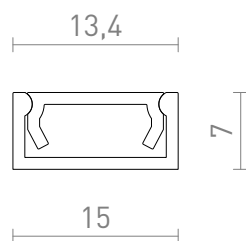

NEW

LED PROFILE G

En ytmonterad aluminiumprofil för komplettering med lämplig LED-remsa. En matt diffusor och tillbehör medföljer.

RP SEK inkl. MOMS

R14086	LED PROFILE G ytmonterad 1m vit matt akrylplast/aluminium	278,-
R14087	LED PROFILE G ytmonterad 1m svart matt akrylplast/aluminium	278,-
R14088	LED PROFILE G ytmonterad 1m eloxerad aluminium/matt akrylplast	215,-

 3D model

 manual