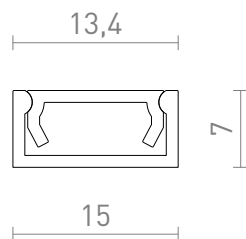

NEW

Profil LED G

Un profil de aluminiu montat pe suprafata pentru pozitionarea unei benzi LED potrivite. Livrat cu un difuzor mat si accesorii.

preț recomandat cu amănuntul RON cu TVA inclus

R14086	LED PROFILE G montat pe suprafață 1m alb acrilică mată/aluminiu	120,-
R14087	LED PROFILE G montat pe suprafață 1m negru acrilică mată/aluminiu	120,-
R14088	LED PROFILE G montat pe suprafață 1m aluminiu anodizat/acrilică mată	88,-

 3D model

 manual