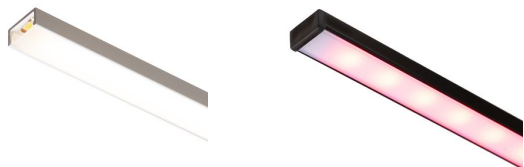

NEW

Profil LED G

Un profil de aluminiu montat pe suprafata pentru pozitionarea unei benzi LED potrivite. Livrat cu un difuzor mat si accesorii.

preț recomandat cu amănuntul RON cu TVA inclus

R14086	LED PROFILE G montat pe suprafață 1m alb acrilică mată/aluminiu	120,-
R14087	LED PROFILE G montat pe suprafață 1m negru acrilică mată/aluminiu	120,-
R14088	LED PROFILE G montat pe suprafață 1m aluminiu anodizat/acrilică mată	88,-