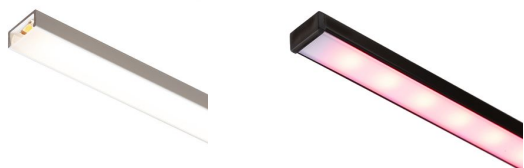

NEW

PERFIL LED G

Um perfil de alumínio montado à superfície para colocação de uma fita LED adequada. Fornecido com um difusor mate e acessórios.

Preço recomendado EUR incluindo IVA

R14086	LED PROFILE G montagem em superfície 1m branco acrílico fosco/alumínio	24,00
R14087	LED PROFILE G montagem em superfície 1m preto acrílico fosco/alumínio	24,00
R14088	LED PROFILE G montagem em superfície 1m alumínio anodizado/acrílico fosco	18,00