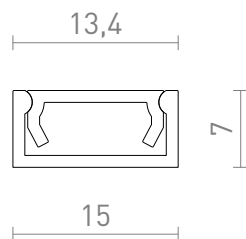

NEW

PERFIL LED G

Um perfil de alumínio montado à superfície para colocação de uma fita LED adequada. Fornecido com um difusor mate e acessórios.

Preço recomendado EUR incluindo IVA

R14086	LED PROFILE G montagem em superfície 1m branco acrílico fosco/alumínio	24,00
R14087	LED PROFILE G montagem em superfície 1m preto acrílico fosco/alumínio	24,00
R14088	LED PROFILE G montagem em superfície 1m alumínio anodizado/acrílico fosco	18,00

 3D model

 manual