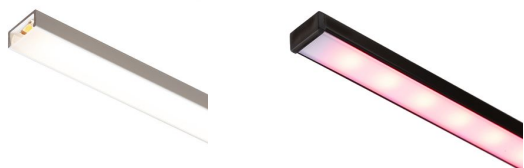

NEW

PROFIL LED G

Profil aluminiowy do umieszczenia odpowiedniej taśmy LED. Dostarczany z matowym dyfuzorem i akcesoriami.

Polecona cena PLN brutto

R14086	LED PROFILE G natynkowy 1m biała akryl mat /aluminium	120,-
R14087	LED PROFILE G natynkowy 1m czarna akryl mat /aluminium	120,-
R14088	LED PROFILE G natynkowy 1m aluminium anodowane/akryl mat	88,-