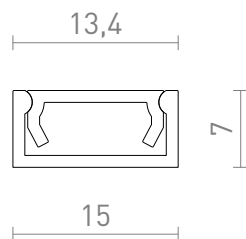

NEW

PROFIL LED G

Profil aluminiowy do umieszczenia odpowiedniej taśmy LED. Dostarczany z matowym dyfuzorem i akcesoriami.

Polecona cena PLN brutto

R14086	LED PROFILE G natynkowy 1m biała akryl mat /aluminium	120,-
R14087	LED PROFILE G natynkowy 1m czarna akryl mat /aluminium	120,-
R14088	LED PROFILE G natynkowy 1m aluminium anodowane/akryl mat	88,-

 3D model

 manual