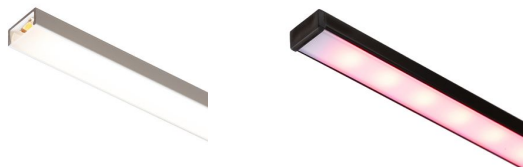

## PROFILO LED Tipo G

Profilo da parete in alluminio per il posizionamento di una striscia LED adeguata. Fornito con un diffusore opaco e accessori.

PVC EUR IVA inclusa

R14086	LED PROFILE G 1m aggiunto bianco acrilato opaco/alluminio	24,00
R14087	LED PROFILE G 1m aggiunto nero acrilato opaco/alluminio	24,00
R14088	LED PROFILE G 1m aggiunto alluminio anodizzato/acrilato opaco	18,00