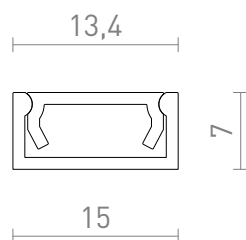

## PROFILO LED Tipo G

Profilo da parete in alluminio per il posizionamento di una striscia LED adeguata. Fornito con un diffusore opaco e accessori.

PVC EUR IVA inclusa

R14086	LED PROFILE G 1m aggiunto bianco acrilato opaco/alluminio	24,00
R14087	LED PROFILE G 1m aggiunto nero acrilato opaco/alluminio	24,00
R14088	LED PROFILE G 1m aggiunto alluminio anodizzato/acrilato opaco	18,00