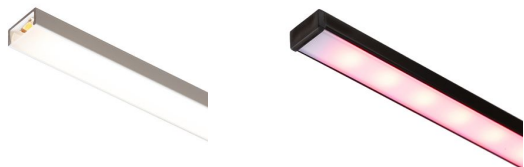

## LED PROFIL G

Egy felületre szerelhető alumínium profil megfelelő LED szalag pozicionálásához. Matt diffúzorral és tartozékokkal együtt szállítva.

ajánlott kiskereskedelmi ár HUF áfával

R14086	LED PROFILE G felületre szerelhető 1m fehér matt akrilát/alumínium	9 200,-
R14087	LED PROFILE G felületre szerelhető 1m fekete matt akrilát/alumínium	9 200,-
R14088	LED PROFILE G felületre szerelhető 1m eloxált alumínium/matt akrilát	7 200,-