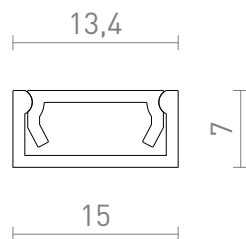

## LED PROFIL G

Egy felületre szerelhető alumínium profil megfelelő LED szalag pozicionálásához. Matt diffúzorral és tartozékokkal együtt szállítva.

ajánlott kiskereskedelmi ár HUF áfával

R14086	LED PROFILE G felületre szerelhető 1m fehér matt akrilát/alumínium	9 200,-
R14087	LED PROFILE G felületre szerelhető 1m fekete matt akrilát/alumínium	9 200,-
R14088	LED PROFILE G felületre szerelhető 1m eloxált alumínium/matt akrilát	7 200,-