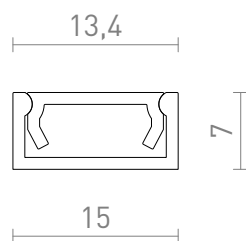

NEW

LED PROFIL G

Nadgradni aluminijski profil za postavljanje odgovarajuće LED trake. Isporučuje se s mat difuzorom i dodacima.

Preporučena cena EUR s PDV-OM

R14086	LED PROFILE G nadgradni 1m bijela mat akril/aluminijum	24,00
R14087	LED PROFILE G nadgradni 1m crna mat akril/aluminijum	24,00
R14088	LED PROFILE G nadgradni 1m anodizirani aluminij/mat akril	18,00

 3D model

 manual