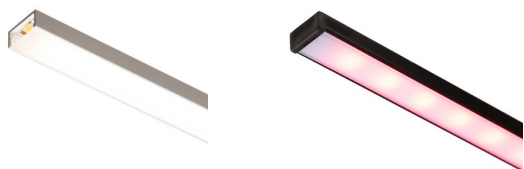

NEW

LED PROFIL G

Nadgradni aluminijski profil za postavljanje odgovarajuće LED trake. Isporučuje se s mat difuzorom i dodacima.

Preporučena cena EUR s PDV-OM

R14086	LED PROFILE G nadgradni 1m bijela mat akril/aluminijum	24,00
R14087	LED PROFILE G nadgradni 1m crna mat akril/aluminijum	24,00
R14088	LED PROFILE G nadgradni 1m anodizirani aluminij/mat akril	18,00