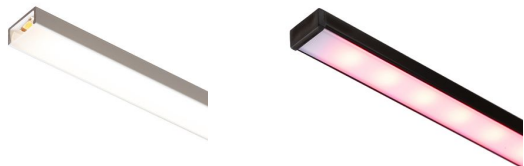

NEW

LED ΠΡΟΦΙΛ G

Προφίλ αλουμινίου επιφανειακής τοποθέτησης για τοποθέτηση κατάλληλης λωρίδας LED. Παρέχεται με μάτ διαχύτη και αξεσουάρ.
Λιανική τιμή EUR με ΦΠΑ

R14086	LED PROFILE G επιφανειακή τοποθέτηση 1μ λευκό ακρυλικό μάτ/αλουμίνιο	24,00
R14087	LED PROFILE G επιφανειακή τοποθέτηση 1μ μαύρο ακρυλικό μάτ/αλουμίνιο	24,00
R14088	LED PROFILE G επιφανειακή τοποθέτηση 1μ ανοδιωμένο αλουμίνιο/ακρυλικό μάτ	18,00