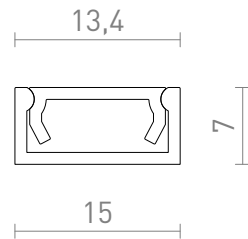

NEW

LED ΠΡΟΦΙΛ G

Προφίλ αλουμινίου επιφανειακής τοποθέτησης για τοποθέτηση κατάλληλης λωρίδας LED. Παρέχεται με μάτ διαχύτη και αξεσουάρ.
Λιανική τιμή EUR με ΦΠΑ

R14086	LED PROFILE G επιφανειακή τοποθέτηση 1μ λευκό ακρυλικό μάτ/αλουμίνιο	24,00
R14087	LED PROFILE G επιφανειακή τοποθέτηση 1μ μαύρο ακρυλικό μάτ/αλουμίνιο	24,00
R14088	LED PROFILE G επιφανειακή τοποθέτηση 1μ ανοδιωμένο αλουμίνιο/ακρυλικό μάτ	18,00

 3D model

 manual