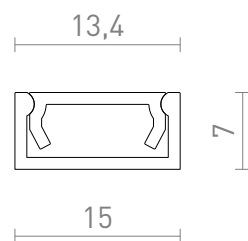

NEW

PROFIL LED G

Profilé en aluminium fixé pour le positionnement d'une bande LED appropriée. Fourni avec un diffuseur mat et des accessoires.

Prix de vente conseillé EUR TTC

R14086	LED PROFILE G montage en surface 1m blanc acrylique mat/aluminium	24,00
R14087	LED PROFILE G montage en surface 1m noir acrylique mat/aluminium	24,00
R14088	LED PROFILE G montage en surface 1m aluminium anodisé/acrylique mat	18,00

 3D model

 manual