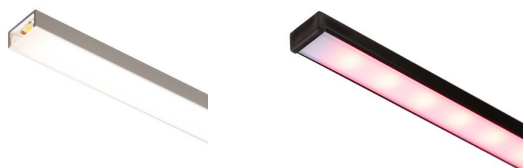

NEW

PROFIL LED G

Profilé en aluminium fixé pour le positionnement d'une bande LED appropriée. Fourni avec un diffuseur mat et des accessoires.

Prix de vente conseillé EUR TTC

R14086	LED PROFILE G montage en surface 1m blanc acrylique mat/aluminium	24,00
R14087	LED PROFILE G montage en surface 1m noir acrylique mat/aluminium	24,00
R14088	LED PROFILE G montage en surface 1m aluminium anodisé/acrylique mat	18,00