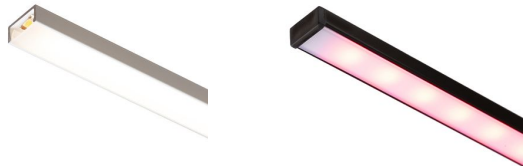

## LED PROFILI G

Pinta-asennettava alumiiniprofiili sopivan LED-nauhan asettamista varten. Toimitetaan mattapintaisen diffusorin ja lisävarusteiden kanssa.  
suositushinta EUR sis. alv

R14086	LED PROFILE G pinta-asennettava 1m valkoinen matta akryyli/alumiini	24,00
R14087	LED PROFILE G pinta-asennettava 1m musta matta akryyli/alumiini	24,00
R14088	LED PROFILE G pinta-asennettava 1m anodisoitu alumiini/matta akryyli	18,00