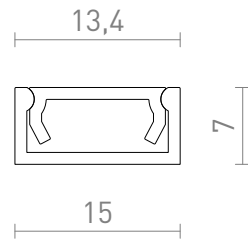

## LED PROFILI G

Pinta-asennettava alumiiniprofiili sopivan LED-nauhan asettamista varten. Toimitetaan mattapintaisen diffusorin ja lisävarusteiden kanssa.  
suositushinta EUR sis. alv

R14086	LED PROFILE G pinta-asennettava 1m valkoinen matta akryyli/alumiini	24,00
R14087	LED PROFILE G pinta-asennettava 1m musta matta akryyli/alumiini	24,00
R14088	LED PROFILE G pinta-asennettava 1m anodisoitu alumiini/matta akryyli	18,00