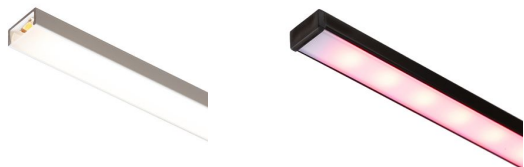

NEW

PERFIL LED G

Perfil de aluminio de superficie montada para colocar una tira LED adecuada. Se suministra con un difusor mate y accesorios.

Precio recomendado EUR con IVA

R14086	LED PROFILE G montadas en superficie 1m blanco acrílico mate/aluminio	24,00
R14087	LED PROFILE G montadas en superficie 1m negro acrílico mate/aluminio	24,00
R14088	LED PROFILE G montadas en superficie 1m aluminio anodizado/acrílico mate	18,00