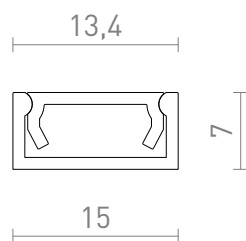

NEW

PERFIL LED G

Perfil de aluminio de superficie montada para colocar una tira LED adecuada. Se suministra con un difusor mate y accesorios.

Precio recomendado EUR con IVA

R14086	LED PROFILE G montadas en superficie 1m blanco acrílico mate/aluminio	24,00
R14087	LED PROFILE G montadas en superficie 1m negro acrílico mate/aluminio	24,00
R14088	LED PROFILE G montadas en superficie 1m aluminio anodizado/acrílico mate	18,00

 3D model

 manual