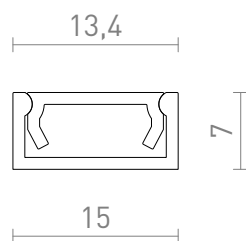

NEW

LED PROFIL G

Overflademonteret aluminiumsprofil til placering af en passende LED strip. Leveres med mat diffusor og tilbehør.

RP DKK inkl. MOMS

R14086	LED PROFILE G overflademonteret 1m hvid mat akryl/aluminium	178,-
R14087	LED PROFILE G overflademonteret 1m sort mat akryl/aluminium	178,-
R14088	LED PROFILE G overflademonteret 1m anodiseret aluminium/mat akryl	138,-

 3D model

 manual