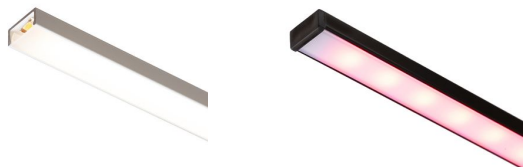

NEW

LED PROFIL G

Overflademonteret aluminiumsprofil til placering af en passende LED strip. Leveres med mat diffusor og tilbehør.

RP DKK inkl. MOMS

R14086	LED PROFILE G overflademonteret 1m hvid mat akryl/aluminium	178,-
R14087	LED PROFILE G overflademonteret 1m sort mat akryl/aluminium	178,-
R14088	LED PROFILE G overflademonteret 1m anodiseret aluminium/mat akryl	138,-