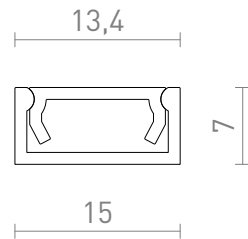

NEW

LED PROFILE G

Befestigtes Aluminiumprofil zur Anbringung eines LED-Streifens. Lieferung mit mattem Diffusor und Zubehör.

EV EUR inkl. MwSt

R14086	LED PROFILE G Oberflächenmontage 1m weiß Mattacryl/Aluminium	24,00
R14087	LED PROFILE G Oberflächenmontage 1m schwarz Mattacryl/Aluminium	24,00
R14088	LED PROFILE G Oberflächenmontage 1m eloxiertes Aluminium/Mattacryl	18,00

 3D model

 manual