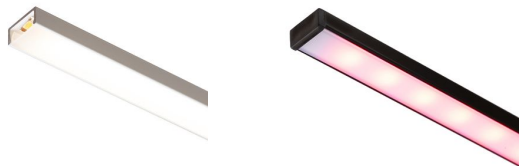

NEW

LED PROFILE G

Befestigtes Aluminiumprofil zur Anbringung eines LED-Streifens. Lieferung mit mattem Diffusor und Zubehör.

EV EUR inkl. MwSt

R14086	LED PROFILE G Oberflächenmontage 1m weiß Mattacryl/Aluminium	24,00
R14087	LED PROFILE G Oberflächenmontage 1m schwarz Mattacryl/Aluminium	24,00
R14088	LED PROFILE G Oberflächenmontage 1m eloxiertes Aluminium/Mattacryl	18,00