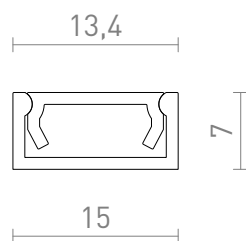

NEW

LED PROFILE G

Přisazený hliníkový profil pro umístění vhodného LED pásku. Dodáváno včetně matného difuzoru a příslušenství.

MOC CZK vč DPH

R14086	LED PROFILE G přisazený 1m bílá matný akryl/hliník	580,-
R14087	LED PROFILE G přisazený 1m černá matný akryl/hliník	580,-
R14088	LED PROFILE G přisazený 1m eloxovaný hliník/matný akryl	435,-

 3D model

 manual