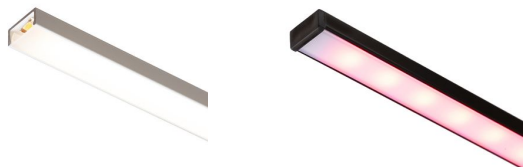

NEW

LED PROFILE G

Přisazený hliníkový profil pro umístění vhodného LED pásku. Dodáváno včetně matného difuzoru a příslušenství.

MOC CZK vč DPH

R14086	LED PROFILE G přisazený 1m bílá matný akryl/hliník	580,-
R14087	LED PROFILE G přisazený 1m černá matný akryl/hliník	580,-
R14088	LED PROFILE G přisazený 1m eloxovaný hliník/matný akryl	435,-