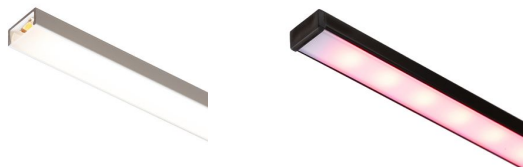

NEW

LED ПРОФИЛ G

Прикрепен алуминиев профил за позициониране на подходяща LED лента. Доставя се с матов разсейвател и аксесоари.

цена на дребно BGN с ДДС

R14086	LED PROFILE G повърхностен монтаж 1м бяло матиран акрил/алуминий	48,-
R14087	LED PROFILE G повърхностен монтаж 1м черно матиран акрил/алуминий	48,-
R14088	LED PROFILE G повърхностен монтаж 1м анодизиран алуминий/матиран акрил	35,-