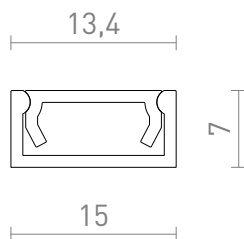

NEW

LED ПРОФИЛ G

Прикрепен алуминиев профил за позициониране на подходяща LED лента. Доставя се с матов разсейвател и аксесоари.

цена на дребно BGN с ДДС

R14086	LED PROFILE G повърхностен монтаж 1м бяло матиран акрил/алуминий	48,-
R14087	LED PROFILE G повърхностен монтаж 1м черно матиран акрил/алуминий	48,-
R14088	LED PROFILE G повърхностен монтаж 1м анодизиран алуминий/матиран акрил	35,-

 3D model

 manual