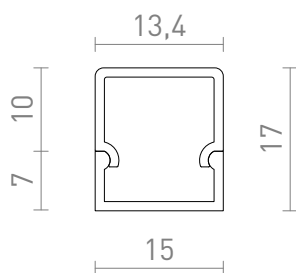

NEW

LED PROFILE H

Prisadený hliníkový profil pre umiestnenie vhodného LED pásika. Dodávané vrátane matného difúzora a príslušenstva.

MOC EUR vr DPH

R14089	LED PROFILE H prisadený 1m biela matný akrylát/hliník	35,00
R14090	LED PROFILE H prisadený 1m čierna matný akrylát/hliník	35,00
R14091	LED PROFILE H prisadený 1m eloxovaný hliník/matný akrylát	29,00

 3D model

 manual