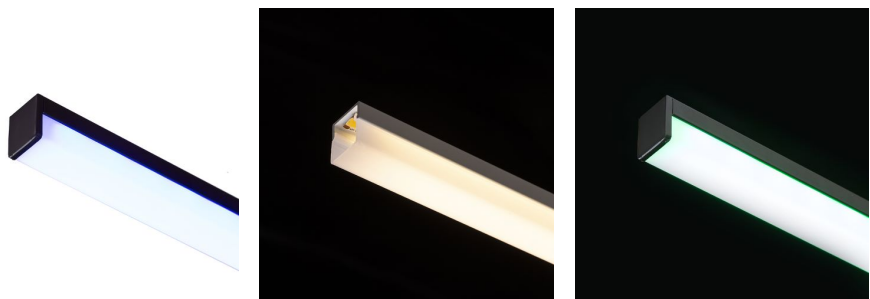

## LED OPBOUWPROFIEL H

Nadometni aluminijasti profil za pozicioniranje ustreznega LED traku. Priložen mat difuzorju in dodatkom.

Preporučena cena EUR s PDV-OM

R14089	LED PROFILE H nadgradna 1m bela mat akril/aluminij	35,00
R14090	LED PROFILE H nadgradna 1m črna mat akril/aluminij	35,00
R14091	LED PROFILE H nadgradna 1m anodiziran aluminij/mat akril	29,00