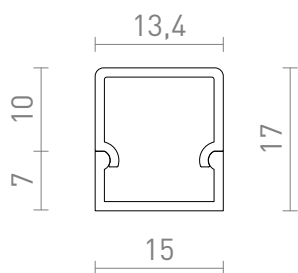

## LED OPBOUWPROFIEL H

Nadometni aluminijasti profil za pozicioniranje ustreznega LED traku. Priložen mat difuzorju in dodatkom.

Preporučena cena EUR s PDV-OM

R14089	LED PROFILE H nadgradna 1m bela mat akril/aluminij	35,00
R14090	LED PROFILE H nadgradna 1m črna mat akril/aluminij	35,00
R14091	LED PROFILE H nadgradna 1m anodiziran aluminij/mat akril	29,00

 3D model

 manual