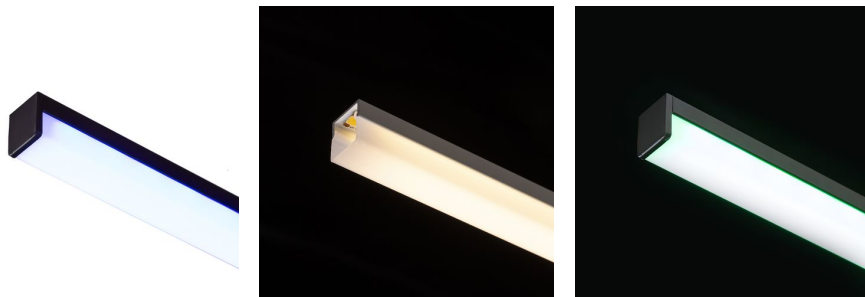

NEW

LED PROFILE H

En ytmonterad aluminiumprofil för komplettering med lämplig LED-remsa. En matt diffusor och tillbehör medföljer.

RP SEK inkl. MOMS

R14089	LED PROFILE H ytmonterad 1m vit matt akrylplast/aluminium	420,-
R14090	LED PROFILE H ytmonterad 1m svart matt akrylplast/aluminium	420,-
R14091	LED PROFILE H ytmonterad 1m eloxerad aluminium/matt akrylplast	340,-