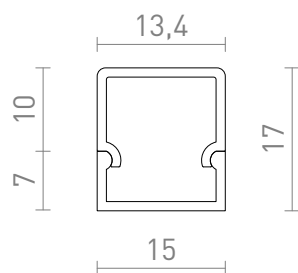

NEW

LED PROFILE H

En ytmonterad aluminiumprofil för komplettering med lämplig LED-remsa. En matt diffusor och tillbehör medföljer.

RP SEK inkl. MOMS

R14089	LED PROFILE H ytmonterad 1m vit matt akrylplast/aluminium	420,-
R14090	LED PROFILE H ytmonterad 1m svart matt akrylplast/aluminium	420,-
R14091	LED PROFILE H ytmonterad 1m eloxerad aluminium/matt akrylplast	340,-

 3D model

 manual