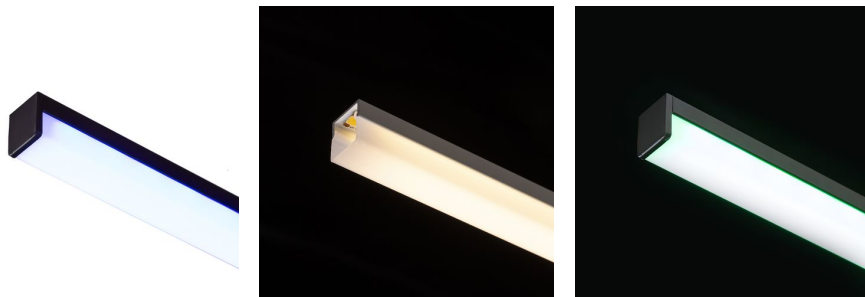

## PROFIL LED H

Un profil de aluminiu montat pe suprafata pentru pozitionarea unei benzi LED adecvat Livrat cu difuzor mat si accesorii.

preț recomandat cu amănuntul RON cu TVA inclus

R14089	LED PROFILE H montat pe suprafață 1m alb acrilică mată/aluminiu	178,-
R14090	LED PROFILE H montat pe suprafață 1m negru acrilică mată/aluminiu	178,-
R14091	LED PROFILE H montat pe suprafață 1m aluminiu anodizat/acrilică mată	150,-