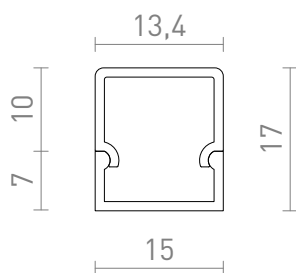

## PROFIL LED H

Un profil de aluminiu montat pe suprafata pentru pozitionarea unei benzi LED adecvat Livrat cu difuzor mat si accesorii.

preț recomandat cu amănuntul RON cu TVA inclus

R14089	LED PROFILE H montat pe suprafață 1m alb acrilică mată/aluminiu	178,-
R14090	LED PROFILE H montat pe suprafață 1m negru acrilică mată/aluminiu	178,-
R14091	LED PROFILE H montat pe suprafață 1m aluminiu anodizat/acrilică mată	150,-

 3D model

 manual