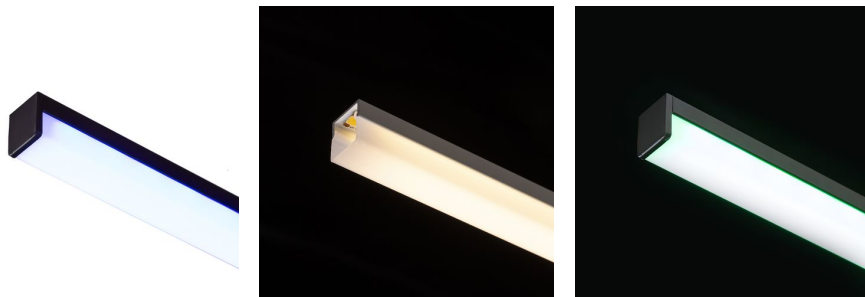

NEW

PERFIL LED H

Um perfil de alumínio montado à superfície para colocação de uma fita LED adequada. Fornecido com um difusor mate e acessórios.

Preço recomendado EUR incluindo IVA

R14089	LED PROFILE H montagem em superfície 1m branco acrílico fosco/alumínio	35,00
R14090	LED PROFILE H montagem em superfície 1m preto acrílico fosco/alumínio	35,00
R14091	LED PROFILE H montagem em superfície 1m alumínio anodizado/acrílico fosco	29,00