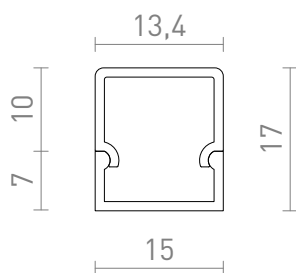

NEW

PERFIL LED H

Um perfil de alumínio montado à superfície para colocação de uma fita LED adequada. Fornecido com um difusor mate e acessórios.

Preço recomendado EUR incluindo IVA

R14089	LED PROFILE H montagem em superfície 1m branco acrílico fosco/alumínio	35,00
R14090	LED PROFILE H montagem em superfície 1m preto acrílico fosco/alumínio	35,00
R14091	LED PROFILE H montagem em superfície 1m alumínio anodizado/acrílico fosco	29,00

 3D model

 manual