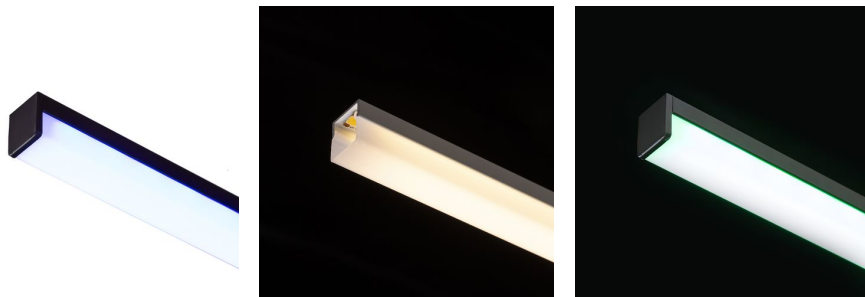

## PROFIL LED H

Profil aluminiowy do umieszczenia odpowiedniej taśmy LED. Dostarczany z matowym dyfuzorem i akcesoriami.

Polecona cena PLN brutto

R14089	LED PROFILE H natynkowy 1m biała akryl mat /aluminium	158,-
R14090	LED PROFILE H natynkowy 1m czarna akryl mat /aluminium	158,-
R14091	LED PROFILE H natynkowy 1m aluminium anodowane/akryl mat	129,-