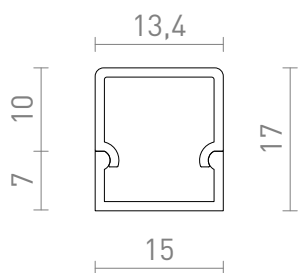

## PROFIL LED H

Profil aluminiowy do umieszczenia odpowiedniej taśmy LED. Dostarczany z matowym dyfuzorem i akcesoriami.

Polecona cena PLN brutto

R14089	LED PROFILE H natynkowy 1m biała akryl mat /aluminium	158,-
R14090	LED PROFILE H natynkowy 1m czarna akryl mat /aluminium	158,-
R14091	LED PROFILE H natynkowy 1m aluminium anodowane/akryl mat	129,-

 3D model

 manual