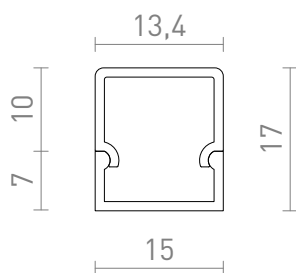

NEW

PROFILO LED Tipo H

Profilo da parete in alluminio per l'installazione di una striscia LED adeguata. Fornito con un diffusore opaco e accessori.

PVC EUR IVA inclusa

R14089	LED PROFILE H 1m aggiunto bianco acrilato opaco/alluminio	35,00
R14090	LED PROFILE H 1m aggiunto nero acrilato opaco/alluminio	35,00
R14091	LED PROFILE H 1m aggiunto alluminio anodizzato/acrilato opaco	29,00

 3D model

 manual