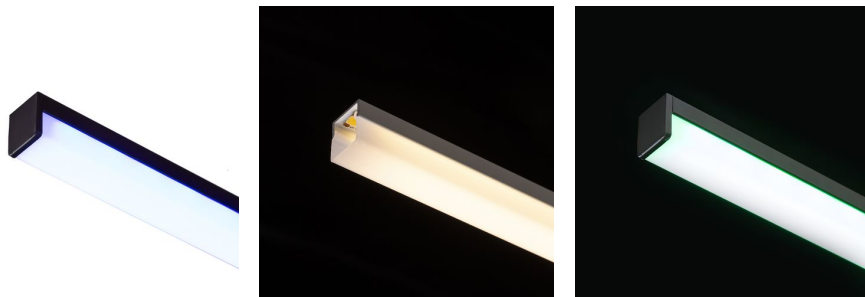

NEW

PROFILO LED Tipo H

Profilo da parete in alluminio per l'installazione di una striscia LED adeguata. Fornito con un diffusore opaco e accessori.

PVC EUR IVA inclusa

R14089	LED PROFILE H 1m aggiunto bianco acrilato opaco/alluminio	35,00
R14090	LED PROFILE H 1m aggiunto nero acrilato opaco/alluminio	35,00
R14091	LED PROFILE H 1m aggiunto alluminio anodizzato/acrilato opaco	29,00