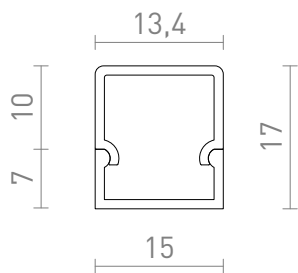

NEW

LED PROFIL H

Felületre szerelhető alumínium profil megfelelő LED szalag pozicionálásához. Matt diffúzorral és tartozékokkal együtt szállítva.

ajánlott kiskereskedelmi ár HUF áfával

R14089	LED PROFILE H felületre szerelhető 1m fehér matt akrilát/alumínium	13 500,-
R14090	LED PROFILE H felületre szerelhető 1m fekete matt akrilát/alumínium	13 500,-
R14091	LED PROFILE H felületre szerelhető 1m eloxált alumínium/matt akrilát	11 800,-

 3D model

 manual