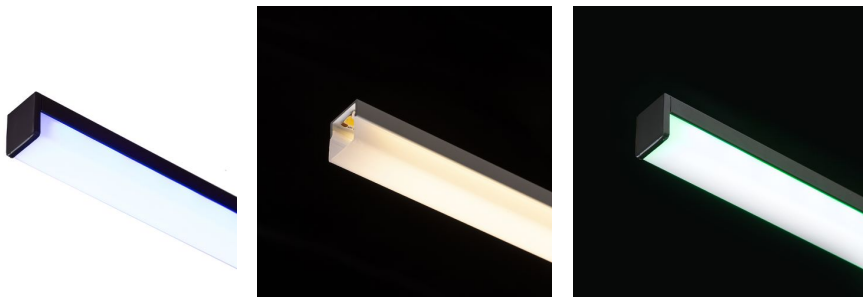

NEW

LED PROFIL H

Felületre szerelhető alumínium profil megfelelő LED szalag pozicionálásához. Matt diffúzorral és tartozékokkal együtt szállítva.

ajánlott kiskereskedelmi ár HUF áfával

R14089	LED PROFILE H felületre szerelhető 1m fehér matt akrilát/alumínium	13 500,-
R14090	LED PROFILE H felületre szerelhető 1m fekete matt akrilát/alumínium	13 500,-
R14091	LED PROFILE H felületre szerelhető 1m eloxált alumínium/matt akrilát	11 800,-