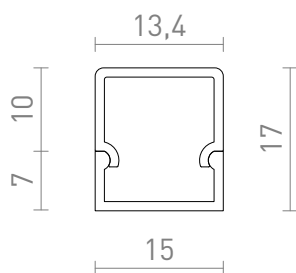

NEW

LED PROFIL H

Nadgradni aluminijski profil za postavljanje odgovarajuće LED trake. Isporučuje se s mat difuzorom i dodacima.

Preporučena cena EUR s PDV-OM

R14089	LED PROFILE H nadgradni 1m bijela mat akril/aluminijum	35,00
R14090	LED PROFILE H nadgradni 1m crna mat akril/aluminijum	35,00
R14091	LED PROFILE H nadgradni 1m anodizirani aluminij/mat akril	29,00

 3D model

 manual