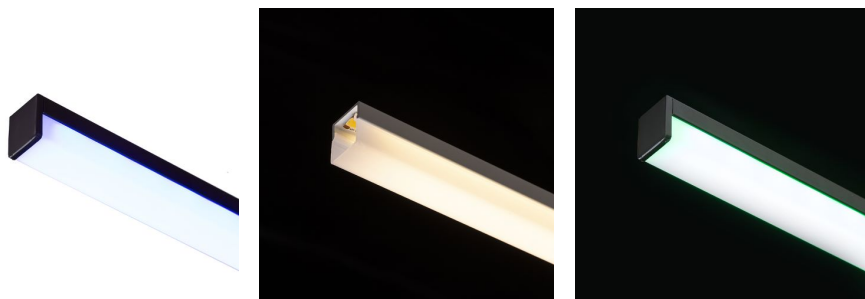

NEW

LED PROFIL H

Nadgradni aluminijski profil za postavljanje odgovarajuće LED trake. Isporučuje se s mat difuzorom i dodacima.

Preporučena cena EUR s PDV-OM

R14089	LED PROFILE H nadgradni 1m bijela mat akril/aluminijum	35,00
R14090	LED PROFILE H nadgradni 1m crna mat akril/aluminijum	35,00
R14091	LED PROFILE H nadgradni 1m anodizirani aluminij/mat akril	29,00