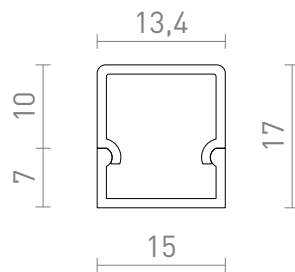

## LED ΠΡΟΦΙΛ Η

Προφίλ αλουμινίου επιφανειακής τοποθέτησης για τοποθέτηση κατάλληλης λωρίδας LED. Παρέχεται με μάτ διαχύτη και αξεσουάρ.

Λιανική τιμή EUR με ΦΠΑ

R14089	LED PROFILE H επιφανειακή τοποθέτηση 1μ λευκό ακρυλικό μάτ/αλουμίνιο	35,00
R14090	LED PROFILE H επιφανειακή τοποθέτηση 1μ μαύρο ακρυλικό μάτ/αλουμίνιο	35,00
R14091	LED PROFILE H επιφανειακή τοποθέτηση 1μ ανοδιωμένο αλουμίνιο/ακρυλικό μάτ	29,00

 3D model

 manual