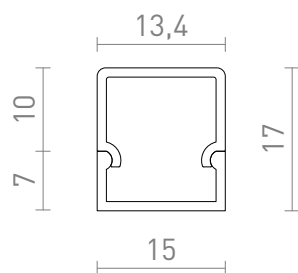

NEW

PROFIL LED H

Profilé en aluminium fixé pour le positionnement d'une bande LED appropriée. Fourni avec un diffuseur mat et des accessoires.

Prix de vente conseillé EUR TTC

R14089	LED PROFILE H montage en surface 1m blanc acrylique mat/aluminium	35,00
R14090	LED PROFILE H montage en surface 1m noir acrylique mat/aluminium	35,00
R14091	LED PROFILE H montage en surface 1m aluminium anodisé/acrylique mat	29,00

 3D model

 manual