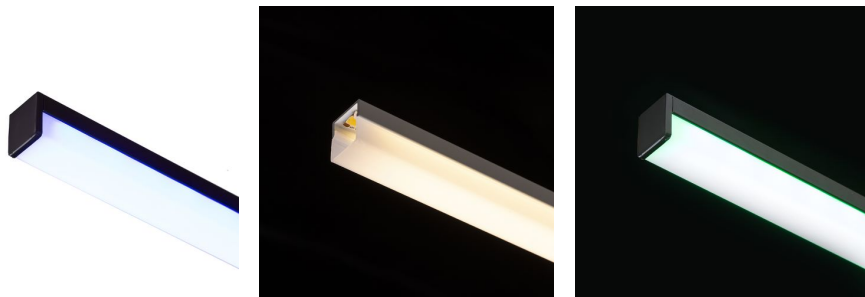

NEW

PROFIL LED H

Profilé en aluminium fixé pour le positionnement d'une bande LED appropriée. Fourni avec un diffuseur mat et des accessoires.

Prix de vente conseillé EUR TTC

R14089	LED PROFILE H montage en surface 1m blanc acrylique mat/aluminium	35,00
R14090	LED PROFILE H montage en surface 1m noir acrylique mat/aluminium	35,00
R14091	LED PROFILE H montage en surface 1m aluminium anodisé/acrylique mat	29,00