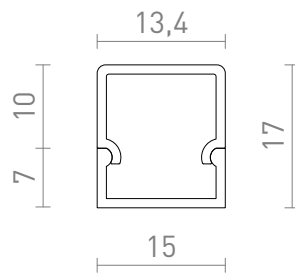

NEW

LED PROFILI H

Pinta-asennettava alumiiniprofiili sopivan LED-nauhan asettamista varten. Toimitetaan mattapintaisen diffusorin ja lisävarusteiden kanssa.
suositushinta EUR sis. alv

| | | |
|--------|--|-------|
| R14089 | LED PROFILE H pinta-asennettava 1m valkoinen matta akryyli/alumiini | 35,00 |
| R14090 | LED PROFILE H pinta-asennettava 1m musta matta akryyli/alumiini | 35,00 |
| R14091 | LED PROFILE H pinta-asennettava 1m anodisoitu alumiini/matta akryyli | 29,00 |

 3D model

 manual