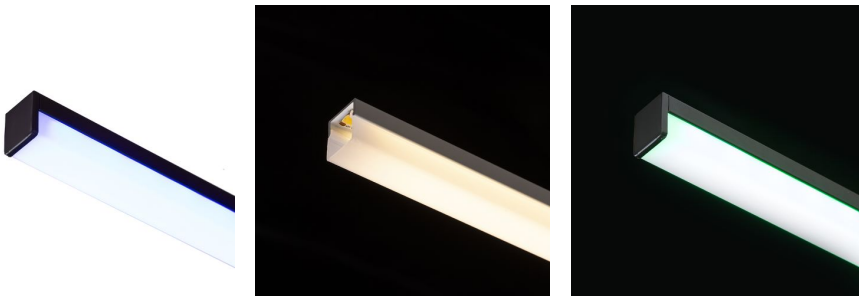

NEW

LED PROFILI H

Pinta-asennettava alumiiniprofiili sopivan LED-nauhan asettamista varten. Toimitetaan mattapintaisen diffusorin ja lisävarusteiden kanssa.
suositushinta EUR sis. alv

| | | |
|--------|--|-------|
| R14089 | LED PROFILE H pinta-asennettava 1m valkoinen matta akryyli/alumiini | 35,00 |
| R14090 | LED PROFILE H pinta-asennettava 1m musta matta akryyli/alumiini | 35,00 |
| R14091 | LED PROFILE H pinta-asennettava 1m anodisoitu alumiini/matta akryyli | 29,00 |