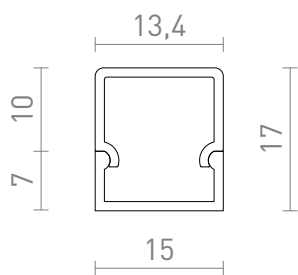

NEW

PERFIL LED H

Perfil de aluminio de superficie montada para colocar una tira LED adecuada. Se suministra con un difusor mate y accesorios.

Precio recomendado EUR con IVA

R14089	LED PROFILE H montadas en superficie 1m blanco acrílico mate/aluminio	35,00
R14090	LED PROFILE H montadas en superficie 1m negro acrílico mate/aluminio	35,00
R14091	LED PROFILE H montadas en superficie 1m aluminio anodizado/acrílico mate	29,00

 3D model

 manual