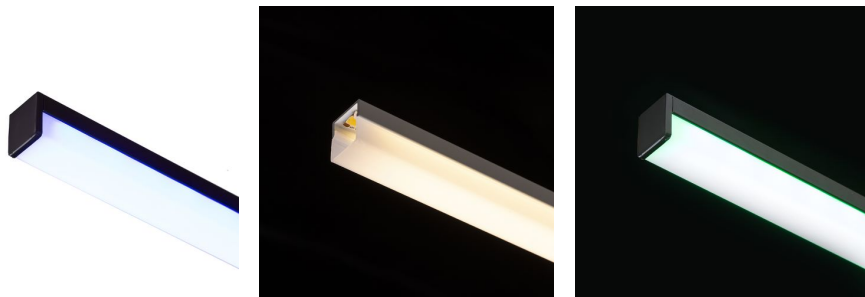

NEW

LED PROFIL H

Overflademonteret aluminiumsprofil til placering af en passende LED strimmel. Leveres med mat diffusor og tilbehør.

RP DKK inkl. MOMS

R14089	LED PROFILE H overflademonteret 1m hvid mat akryl/aluminium	258,-
R14090	LED PROFILE H overflademonteret 1m sort mat akryl/aluminium	258,-
R14091	LED PROFILE H overflademonteret 1m anodiseret aluminium/mat akryl	215,-