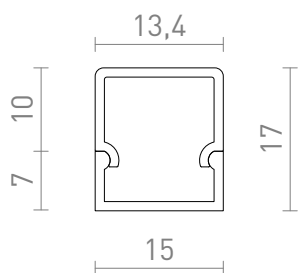

NEW

LED PROFIL H

Overflademonteret aluminiumsprofil til placering af en passende LED strimmel. Leveres med mat diffusor og tilbehør.

RP DKK inkl. MOMS

R14089	LED PROFILE H overflademonteret 1m hvid mat akryl/aluminium	258,-
R14090	LED PROFILE H overflademonteret 1m sort mat akryl/aluminium	258,-
R14091	LED PROFILE H overflademonteret 1m anodiseret aluminium/mat akryl	215,-

 3D model

 manual