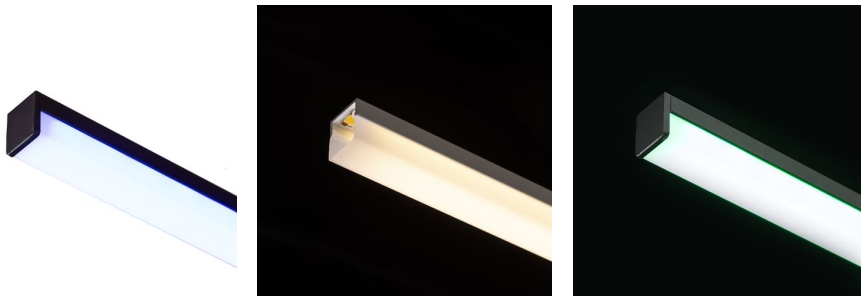

NEW

LED PROFILE H

Befestigtes Aluminiumprofil zur Anbringung eines LED-Streifens. Lieferung mit mattem Diffusor und Zubehör.

EV EUR inkl. MwSt

R14089	LED PROFILE H Oberflächenmontage 1m weiß Mattacryl/Aluminium	35,00
R14090	LED PROFILE H Oberflächenmontage 1m schwarz Mattacryl/Aluminium	35,00
R14091	LED PROFILE H Oberflächenmontage 1m eloxiertes Aluminium/Mattacryl	29,00