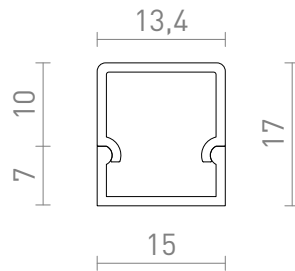

NEW

LED PROFILE H

Befestigtes Aluminiumprofil zur Anbringung eines LED-Streifens. Lieferung mit mattem Diffusor und Zubehör.

EV EUR inkl. MwSt

R14089	LED PROFILE H Oberflächenmontage 1m weiß Mattacryl/Aluminium	35,00
R14090	LED PROFILE H Oberflächenmontage 1m schwarz Mattacryl/Aluminium	35,00
R14091	LED PROFILE H Oberflächenmontage 1m eloxiertes Aluminium/Mattacryl	29,00

 3D model

 manual