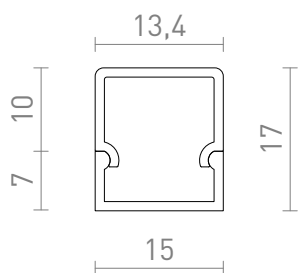

NEW

LED PROFILE H

Přisazený hliníkový profil pro umístění vhodného LED pásu. Dodáváno včetně matného difuzoru a příslušenství.

MOC CZK vč DPH

| | | |
|--------|---|-------|
| R14089 | LED PROFILE H přisazený 1m bílá matný akryl/hliník | 835,- |
| R14090 | LED PROFILE H přisazený 1m černá matný akryl/hliník | 835,- |
| R14091 | LED PROFILE H přisazený 1m eloxovaný hliník/matný akryl | 720,- |

 3D model

 manual