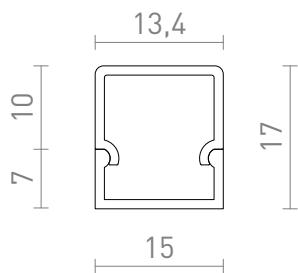

NEW

LED ПРОФИЛ Н

Прикрепен алуминиев профил за позициониране на подходяща LED лента. Доставя се с матов разсейвател и аксесоари.

цена на дребно BGN с ДДС

R14089	LED PROFILE H повърхностен монтаж 1м бяло матиран акрил/алуминий	68,-
R14090	LED PROFILE H повърхностен монтаж 1м черно матиран акрил/алуминий	68,-
R14091	LED PROFILE H повърхностен монтаж 1м анодизиран алуминий/матиран акрил	58,-

 3D model

 manual