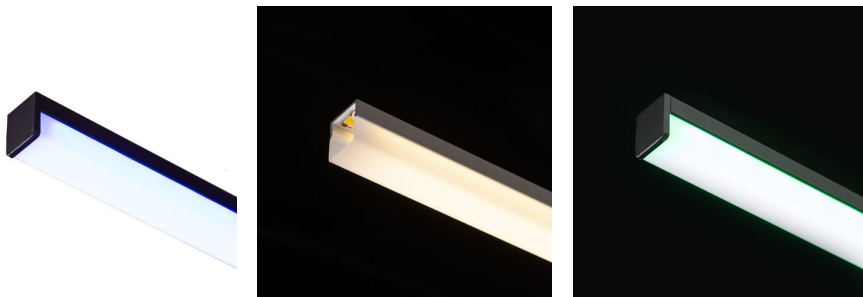

NEW

LED ПРОФИЛ Н

Прикрепен алуминиев профил за позициониране на подходяща LED лента. Доставя се с матов разсейвател и аксесоари.

цена на дребно BGN с ДДС

R14089	LED PROFILE H повърхностен монтаж 1м бяло матиран акрил/алуминий	68,-
R14090	LED PROFILE H повърхностен монтаж 1м черно матиран акрил/алуминий	68,-
R14091	LED PROFILE H повърхностен монтаж 1м анодизиран алуминий/матиран акрил	58,-