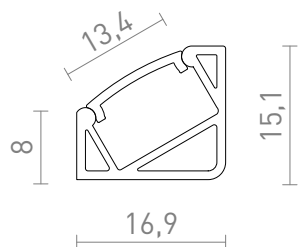

3D model

manual