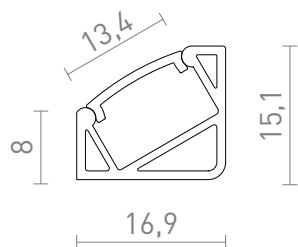

NEW

LED PROFILE I 30/60

En asymmetrisk hörnprofil av aluminium för komplettering med lämplig LED-remsa. Beroende på monteringsmetod kommer ljuset att komma ut i en vinkel på 30° eller 60°. Levereras med matt diffusor och tillbehör.

RP SEK inkl. MOMS

R14092

LED PROFILE I 30/60 ytmonterad 1m eloxerad aluminium/matt akrylplast

320,-

 3D model

 manual