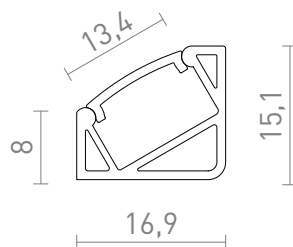

## PROFIL LED I

Un profil de aluminiu asimetric de colt pentru pozitionarea unei benzi LED adecvate. In functie de metoda de montare, lumina va iesi la un unghi de 30° or 60°.

preț recomandat cu amănuntul RON cu TVA inclus

---

R14092	<b>LED PROFILE I 30/60 montat pe suprafață 1m aluminiu anodizat/acrilică mată</b>	129,-
--------	---	-------

---

 3D model

 manual