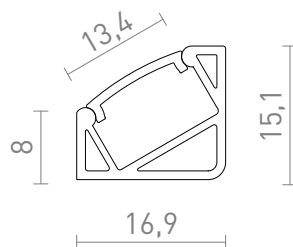

NEW

PERFIL DE LED I 30/60

Um perfil de alumínio assimétrico de canto para colocar uma fita LED adequada. Consoante o modo de montagem, a luz sairá num ângulo de 30° ou 60°. Fornecido com um difusor mate e acessórios.

Preço recomendado EUR incluindo IVA

R14092	LED PROFILE I 30/60 montagem em superfície 1m alumínio anodizado/acrílico fosco	26,00
--------	--	-------

 3D model

 manual