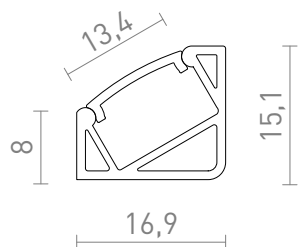

NEW

PROFIL LED I 30/60

Narożny asymetryczny profil aluminiowy do umieszczenia odpowiedniej taśmy LED. W zależności od sposobu montażu światło wyjdzie pod kątem 30° lub 60°. Dostarczany z matowym dyfuzorem i akcesoriami.

Polecona cena PLN brutto

R14092	LED PROFILE I 30/60 natynkowy 1m aluminium anodowane/akryl mat	120,-
--------	--	-------

 3D model

 manual