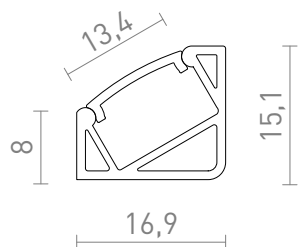

NEW

LED PROFIL I 30/60

Kutni asimetrični aluminijски profil za postavljanje odgovarajuće LED trake. Ovisno o načinu montaže, svjetlo će izlaziti pod kutom od 30° ili 60°. Isporučuje se s mat difuzorom i dodacima.

Preporučena cena EUR s PDV-OM

R14092	LED PROFILE I 30/60 nadgradni 1m anodizirani aluminij/mat akril	26,00
--------	---	-------

 3D model

 manual