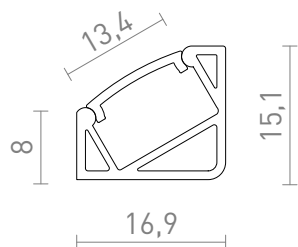

## LED ΠΡΟΦΙΛ Ι 30/60

Γωνιακό ασύμμετρο προφίλ αλουμινίου για τοποθέτηση κατάλληλης λωρίδας LED. Ανάλογα με τη μέθοδο τοποθέτησης, το φως θα βγαίνει υπό γωνία 30° ή 60°. Παρέχεται με ματ διαχύτη και αξεσουάρ.

Λιανική τιμή EUR με ΦΠΑ

R14092

LED PROFILE Ι 30/60 επιφανειακή τοποθέτηση  
1μ ανοδιωμένο αλουμίνιο/ακρυλικό μάτ

26,00

 3D model

 manual