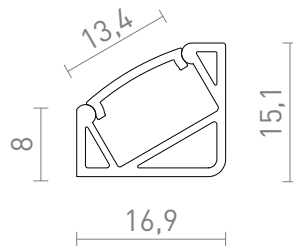

NEW

LED-PROFIILI I 30/60

Symmetrinen alumiininen kulmaprofiili sopivan LED-nauhan asettamista varten. Asennustavasta riippuen valo tulee ulos 30° tai 60° kulmassa. Toimitetaan mattapintaisen diffuusorin ja lisävarusteiden kanssa.

suositushinta EUR sis. alv

R14092

LED PROFILE I 30/60 pinta-asennettava 1m
anodisoitu alumiini/matta akryyli

26,00

 3D model

 manual