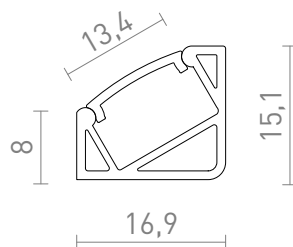

NEW

PERFIL LED I 30/60

Perfil de aluminio asimétrico de esquina para colocar una tira de LED adecuada. Dependiendo del método de montaje, la luz saldrá en un ángulo de 30° o 60°. Se suministra con un difusor mate y accesorios.

Precio recomendado EUR con IVA

R14092	LED PROFILE I 30/60 montadas en superficie 1m aluminio anodizado/acrílico mate	26,00
--------	--	-------

 3D model

 manual